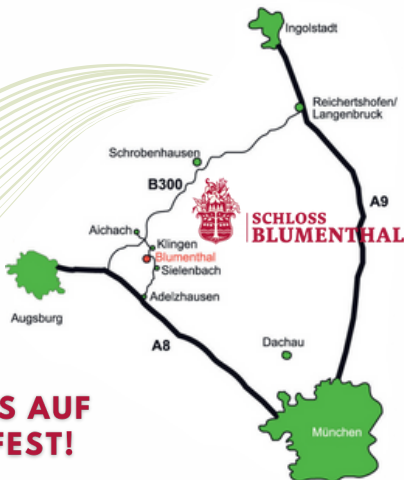

# ELFENFEST

07.-09. JUNI 2024

WELTEN  
VERBINDEN

IM SCHLOSS BLUMENTHAL

FREITAG 16:00 | SAMSTAG 11:00 | SONNTAG 10:00

[www.elfenfestival.de](http://www.elfenfestival.de)

SCHLOSS  
BLUMENTHAL

**TICKETS  
VOR ORT  
ERHÄLTlich**

[www.elfenfestival.de](http://www.elfenfestival.de)

**STAUNE, LACHE, SINGE UND TANZE MIT UNS  
UND SPÜRE DIE WELTEN SICH VERBINDEN.**

**TAUCHE EIN IN DIE WELT DER NATURWESEN,  
BESUCHE DEN MAGISCHEN ELFENPFAD,  
WANDERE DURCH DAS ELFEN- UND KINDERDORF UND  
LASS DICH ÜBERRASCHEN, VERZAUBERN  
UND INSPIRIEREN.**

**07-09. JUNI 2024  
IM SCHLOSS BLUMENTHAL**

**FREITAG 16:00  
SAMSTAG 11:00  
SONNTAG 10:00**

**WIR FREUEN UNS AUF  
DICH AM ELFENFEST!**